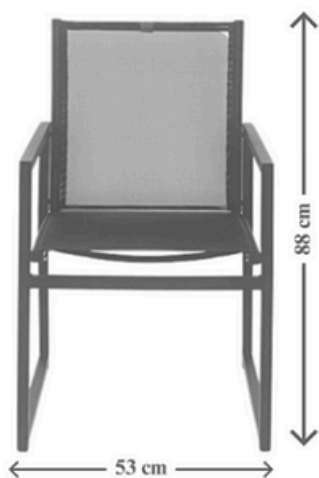

CADEIRA
PARATY
COLEÇÃO CARIBE

BRETON

POR
ESTUDIO
BRETON

A Cadeira Paraty combina estrutura em alumínio tubular e pintura eletrostática, oferecendo alta durabilidade e visual moderno. Com assento e encosto revestidos em tela slim, proporcionando conforto térmico e leveza no design. Configuração fixa, braços eguem o padrão alumínio, com 15 cm de espessura.

CADEIRA
PARATY

BRETON

Cadeira Paraty

CADEIRA
PARATY

BRETON

Diferenciais:

- Estrutura tubular em alumínio com pintura eletrostática
- Assento e encosto revestidos em tela slim
- Configuração fixa

CADEIRA
PARATY

BRETON

 Alumínio tubular com pintura eletrostática, com assento e encosto revestidos de tela slim.

Medidas podem apresentar leves variações. Nos reservamos o direito de efetuar essas alterações em consulta prévia.